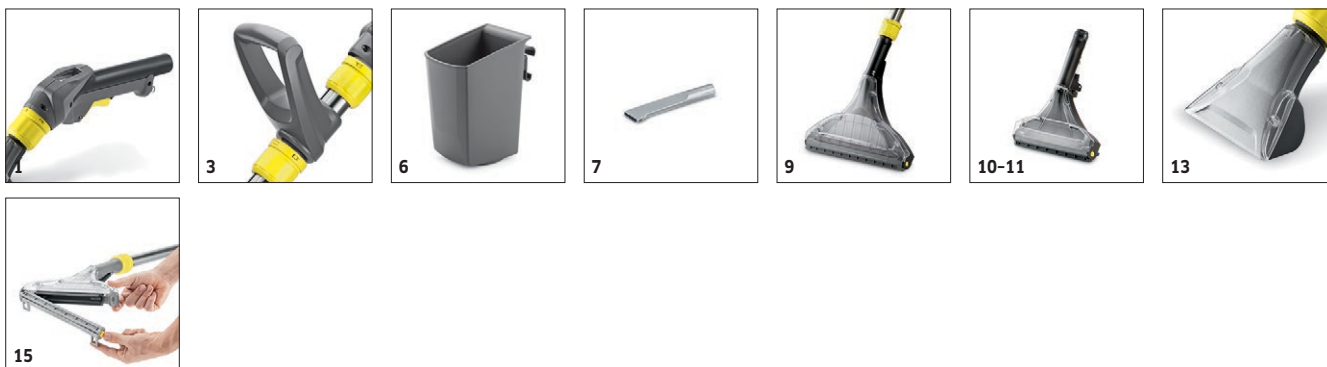

ACCESORIOS PARA PUZZI 30/4

1.101-120.0

K'ARCHER

		Ref. de pedido	Cantidad	Diámetro nominal	Anchura	Longitud	Precio	Descripción	
Otros									
Asa	1	4.130-000.0	1 unidades	DN 32				Asa utilizable de manera modular para boquilla para suelos, boquilla para tapicerías y boquilla de ranuras. Con ventanilla integrada de monitorización del grupo de suciedad aspirado. Conexiones para manguera de pulverización y aspiración.	■
Tubo de prolongación	2	4.025-004.0	1 unidades	DN 32	780 mm			Tubo de prolongación por separado.	■
Asa de trabajo	3	4.321-001.0	1 unidades					Asa en D individual para tubo de prolongación 4.025-004.0.	■
Depósito de detergente por separado	4	5.070-010.0	1 unidades					Para fijación con adaptador de limpieza manual.	■
Dosificación del antiespumante	5	4.006-907.0	1 unidades	DN 32				Depósito para solución antiespumante.	□
Depósito de detergente completo	6	4.070-006.0	1 unidades					Kit compuesto por depósito de detergente y adaptador Limpieza manual. Para fijación al riel de limpieza manual.	□
Boquilla para ranuras	7	4.130-010.0	1 unidades	DN 32				Boquilla para ranuras para equipos de pulverización y aspiración combinadas.	□
Toberas de suelos									
Boquilla para suelos flexible 350 mm completa	8	4.130-011.0	1 unidades	DN 32	350 mm			Juego compuesto por boquilla para suelos (350 mm), tubo de aspiración y asa en D. Ventanilla transparente para controlar la entrada de suciedad. Boquilla trasera de aspiración flexible.	■
Boquilla para suelos flexible 350 mm por separado	9	4.130-009.0	1 unidades	DN 32	350 mm			Boquilla para suelos (350 mm) por separado. Ventanilla transparente de monitorización de la suciedad aspirada. Boquilla trasera de aspiración flexible. Incluido en el set 4.130-011.0.	■
Boquilla para suelos flexible 240 mm completa	10	4.130-007.0	1 unidades	DN 32	240 mm			Juego compuesto por boquilla para suelos (240 mm), tubo de aspiración y asa en D. Ventanilla transparente para controlar la entrada de suciedad. Boquilla trasera de aspiración flexible.	□
Boquilla para suelos flexible 240 mm por separado	11	4.130-008.0	1 unidades	DN 32	240 mm			Boquilla para suelos (240 mm) por separado. Ventanilla transparente para monitorizar la suciedad aspirada. Labio trasero de aspiración flexible. Incluido en el set 4.130-007.0.	□
Mangueras de pulverización y aspiración									
Manguera de pulverización y aspiración de 4,0 m	12	6.394-874.0	1 unidades	DN 32		4 m		Manguera de pulverización y aspiración estándar.	■
Toberas tapicerías									
Boquilla para alcochado	13	4.130-001.0	1 unidades	DN 32	110 mm			Boquilla para alcochado 110 mm.	□
Adaptadores para superficies duras									
Adaptador de superficies duras, 240 mm	14	4.762-014.0	1 unidades		240 mm			Adaptador de superficies rígidas para boquilla para suelos 240 mm.	□
Adaptador de superficies duras 350 mm	15	4.762-017.0	1 unidades		350 mm			Adaptador de superficies rígidas para boquilla para suelos 350 mm.	□

■ Incluido en el equipo de serie. □ Accesorio opcional.