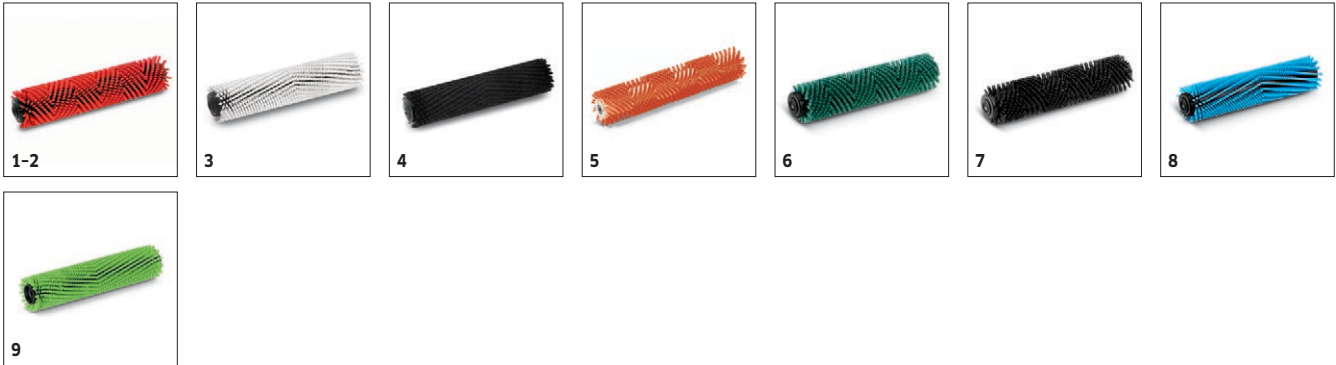

ACCESORIOS PARA BR 40/10 C ADV 1.783-311.0

KÄRCHER

		Ref. de pedido	Grado de dureza / Tipo de cepillo	Longitud	Color	Canti- dad	Precio	Descripción	
Cepillos cilíndricos para BR									
Cepillo cilíndrico	1	4.762-458.0	medio	400 mm	rojo	1 uni- dades		Cepillo cilíndrico, semiduro, rojo. Longitud: 400 mm. Con soporte en estrella resistente al desgaste. Para todas las tareas de limpieza habituales. Cerdas: polipropileno, 0,4 mm de grosor, 20 mm de longitud.	■
	2	4.762-003.0	medio	400 mm	rojo	1 uni- dades			■
	3	4.762-250.0	muy blando	400 mm	blanco	1 uni- dades		Cepillo cilíndrico, muy blando, blanco. Longitud: 400 mm. Con soporte en estrella resistente al desgaste. Para limpiar suelos delicados y para pulir. Cerdas: poliamida, 0,3 mm de grosor, 20 mm de longitud.	□
	4	4.762-274.0	blando	400 mm	natural	1 uni- dades		Muy blando, de crin de caballo, perfecto para limpiar y pulir.	□
	5	4.762-251.0	alto-profundo	400 mm	naranja	1 uni- dades		Cepillo cilíndrico, alto / profundo, semiduro, naranja. Longitud: 400 mm. Con soporte en estrella resistente al desgaste. Para suelos de estructura quebrada y con juntas profundas. Cerdas: poliamida, 0,6 mm de grosor, 15-20 mm de longitud.	□
	6	4.762-252.0	duro	400 mm	verde	1 uni- dades		Cepillo cilíndrico, duro, verde. Longitud: 400 mm. Soporte de estrella resistente al desgaste. Para suelos muy sucios y limpieza a fondo. Cerdas: poliamida con carburo de silicio, 0,6 mm de grosor, 20 mm de longitud.	□
	7	4.762-481.0	muy duro	400 mm	negro	1 uni- dades		Muy duro, para la suciedad extrema y la limpieza a fondo; solo para suelos resistentes.	□
	8	4.762-254.0	blando	400 mm	azul	1 uni- dades		Cepillo para alfombras, blando, azul. Longitud: 400 mm. Con soporte en estrella resistente al desgaste. Para la limpieza de recubrimientos textiles. Cerdas: polipropileno, 0,25 mm de grosor, 20 mm de longitud.	□
	9	4.762-000.0	semiduro	400 mm	verde	1 uni- dades		Cepillo de alfombra para superficies de terciopelo (hasta 3 mm de altura de fibras).	□

■ Incluido en el equipo de serie. □ Accesorio opcional.