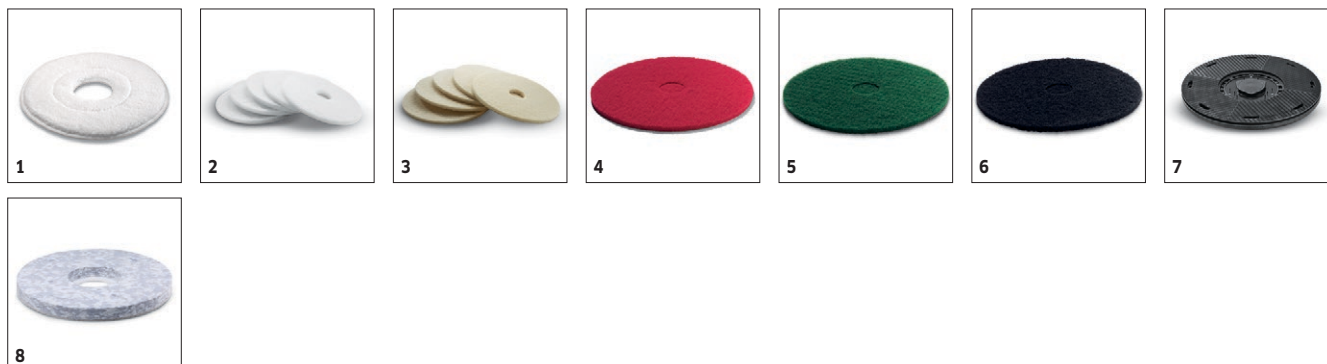

Accesorio opcional.

ACCESORIOS PARA BDS 33/180 C ADV 1.291-220.0

		Ref. de pedido	Grado de dureza / Tipo de cepillo	Diámetro	Color	Canti- dad	Precio	Descripción	
Cepillos circulares para BD									
Cepillo circular	1	6.369-892.0	blando	330 mm	natural	1 uni- dades			<input type="checkbox"/>
	2	6.369-890.0	medio	330 mm	rojo	1 uni- dades			<input type="checkbox"/>
	3	6.369-893.0	duro	330 mm	negro	1 uni- dades			<input type="checkbox"/>
Cepillo para aplicación de champú	4	6.369-891.0	semiblando	330 mm	azul / blanco	1 uni- dades			<input type="checkbox"/>

Accesorio opcional.

ACCESORIOS PARA BDS 33/180 C ADV

1.291-220.0

KÄRCHER

		Ref. de pedido	Grado de dureza / Tipo de cepillo	Diámetro	Color	Canti- dad	Precio	Descripción	
Cepillo de esponja, microfibra									
Cepillo de esponja de microfibras	1	6.369-908.0	Microfibra	330 mm	blanco	5 uni- dades		Para alfombras, blanco/azul, 330 mm	<input type="checkbox"/>
Cepillos de esponja									
Cepillo de esponja	2	6.369-903.0	muy blando	330 mm	blanco	5 uni- dades		Muy blando, sin granulación, para pulir suelos.	<input type="checkbox"/>
	3	6.369-904.0	blando	330 mm	beis	5 uni- dades		Blando, con granulación ligera, para pulir suelos.	<input type="checkbox"/>
	4	6.369-905.0	semiblando	330 mm	rojo	5 uni- dades			<input type="checkbox"/>
	5	6.369-906.0	semiduro	330 mm	verde	5 uni- dades			<input type="checkbox"/>
	6	6.369-907.0	duro	330 mm	negro	5 uni- dades		duro, negro, 330 mm	<input type="checkbox"/>
Platos impulsores									
Plato impulsor del cepillo de esponja	7	6.369-894.0		330 mm		1 uni- dades		para máquinas de baja velocidad	<input type="checkbox"/>
Melaminpads									
Almohadilla de melamina	8	6.371-020.0		330 mm		2 uni- dades		Kit de almohadillas de melamina de 330 mm de diámetro para nuestro equipo monodisco BDS 33/180 C Adv. Para la limpieza eficaz de superficies microporosas y rugosas, tales como la piedra natural.	<input type="checkbox"/>