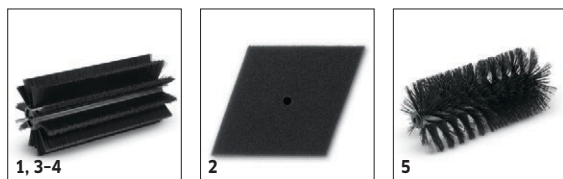

ACCESORIOS PARA KM 70/30 C BP PACK ADV 1.517-213.0

		Ref. de pedido	Montaje de fábrica	Longitud / Anchura	Diámetro	Precio	Descripción	
Cepillo cilíndrico de barrido estándar								
Cepillo cilíndrico estándar	1	6.906-041.0		480 mm			Robusto cepillo cilíndrico estándar con cerdas universales resistentes a la humedad para suciedad normal sobre todo tipo de superficies. Larga vida útil.	■
Filtro de espuma								
Filtro plegado plano	2	5.731-625.0						■
Cepillo cilíndrico principal, blando / resistente a la humedad								
Cepillo cilíndrico principal de barrido suave / resistente a la humedad	3	6.903-995.0		480 mm			Barre el polvo fino de todas las superficies en interiores y exteriores.	□
Cepillo cilíndrico principal duro								
Cepillo cilíndrico principal duro / resistente a la humedad	4	6.903-999.0		480 mm			Para la eliminación de suciedad fuertemente adherida en exteriores.	□
Cepillo cilíndrico principal, antiestático								
Cilindro barredor antiestático	5	6.907-023.0		480 mm			Para limpiar superficies con posibles cargas estáticas (por ejemplo, alfombras, césped artificial).	□

■ Includido en el equipo de serie. □ Accesorio opcional.